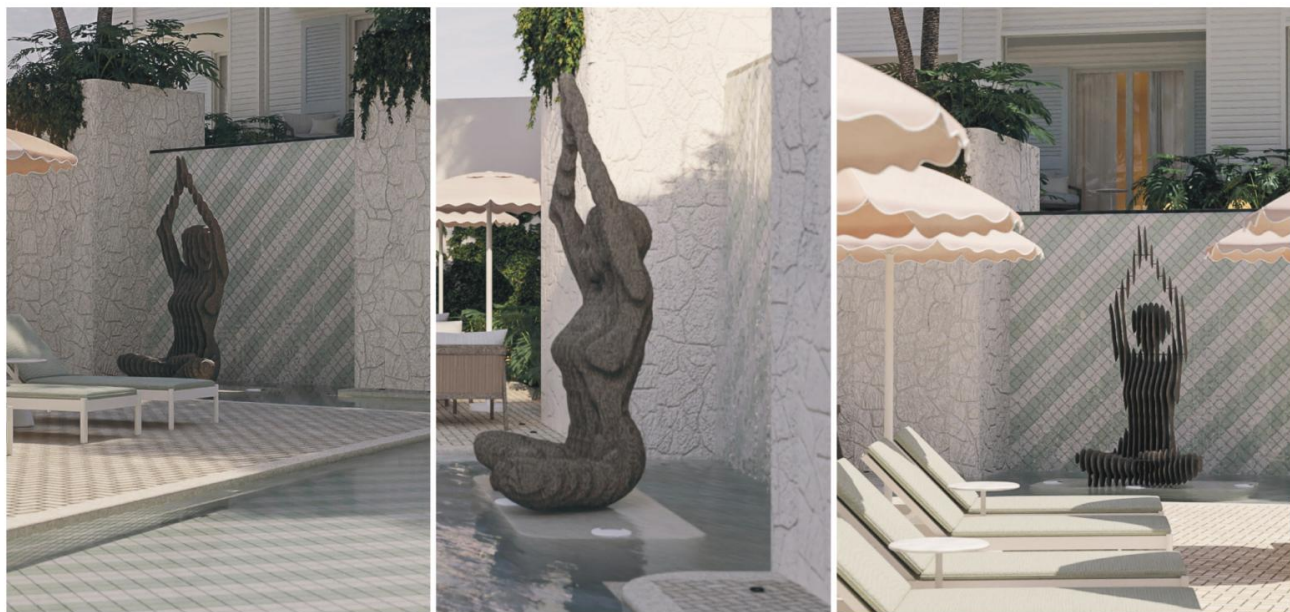

## Statue Peaceful Lady

PAGE 2 /

TEXTUF

±100 x 70 x 160 cm

Size:  
Width ± 100 cm  
Depth ± 70 cm  
Height ± 160 cm

10-02-2026

deTrobador  
interieurs

Revisi #2