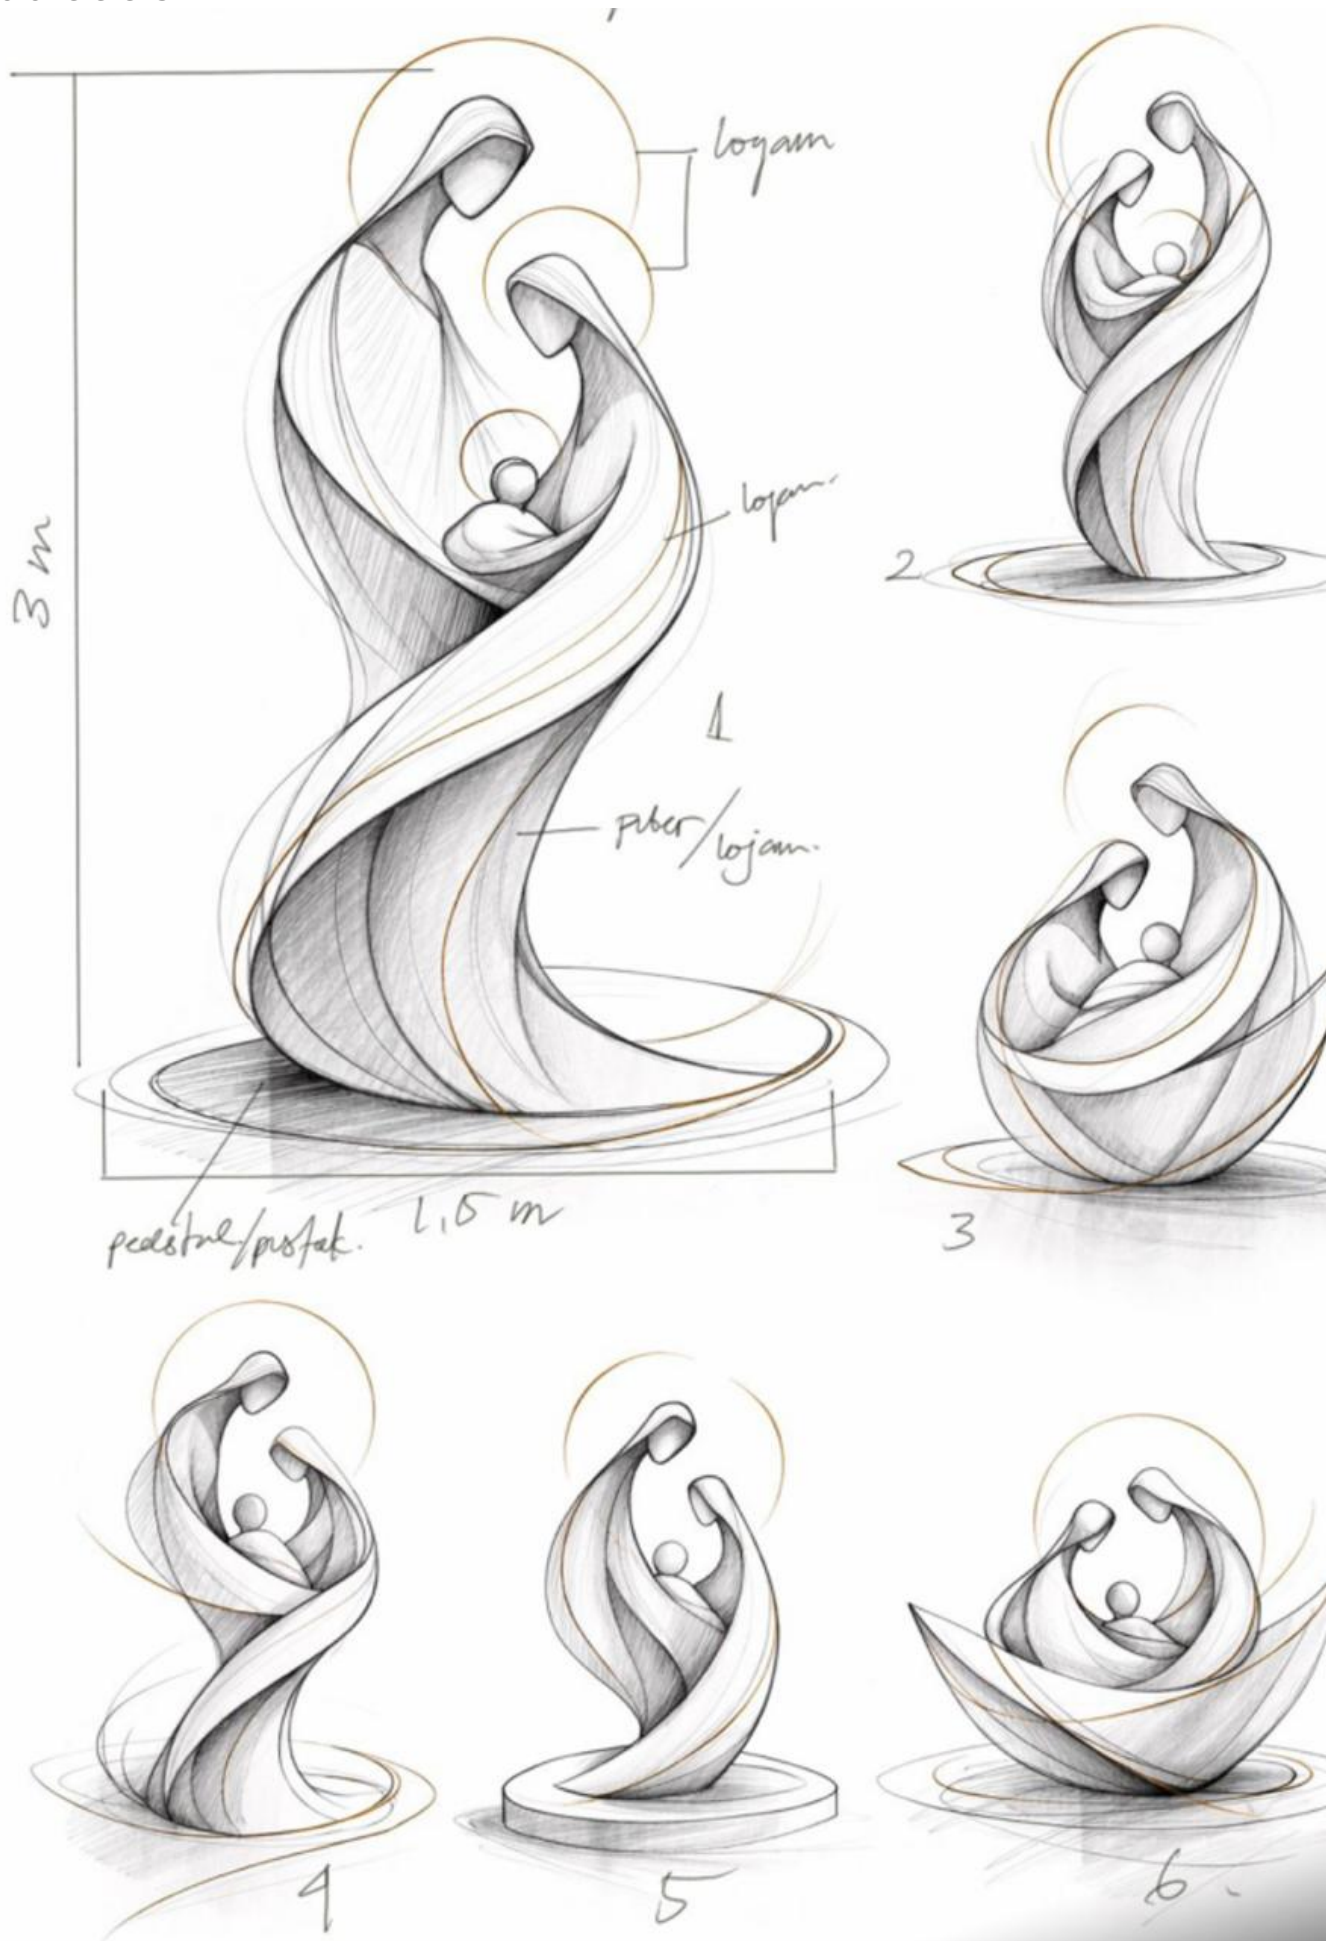

## Checklist

- Hitungkan ukuran patung proporsional dengan ruangnya

## Catatan Keputusan

- Ukuran patung 182,5 x 80 x 365 cm
- Ukuran base tinggi 50 cm