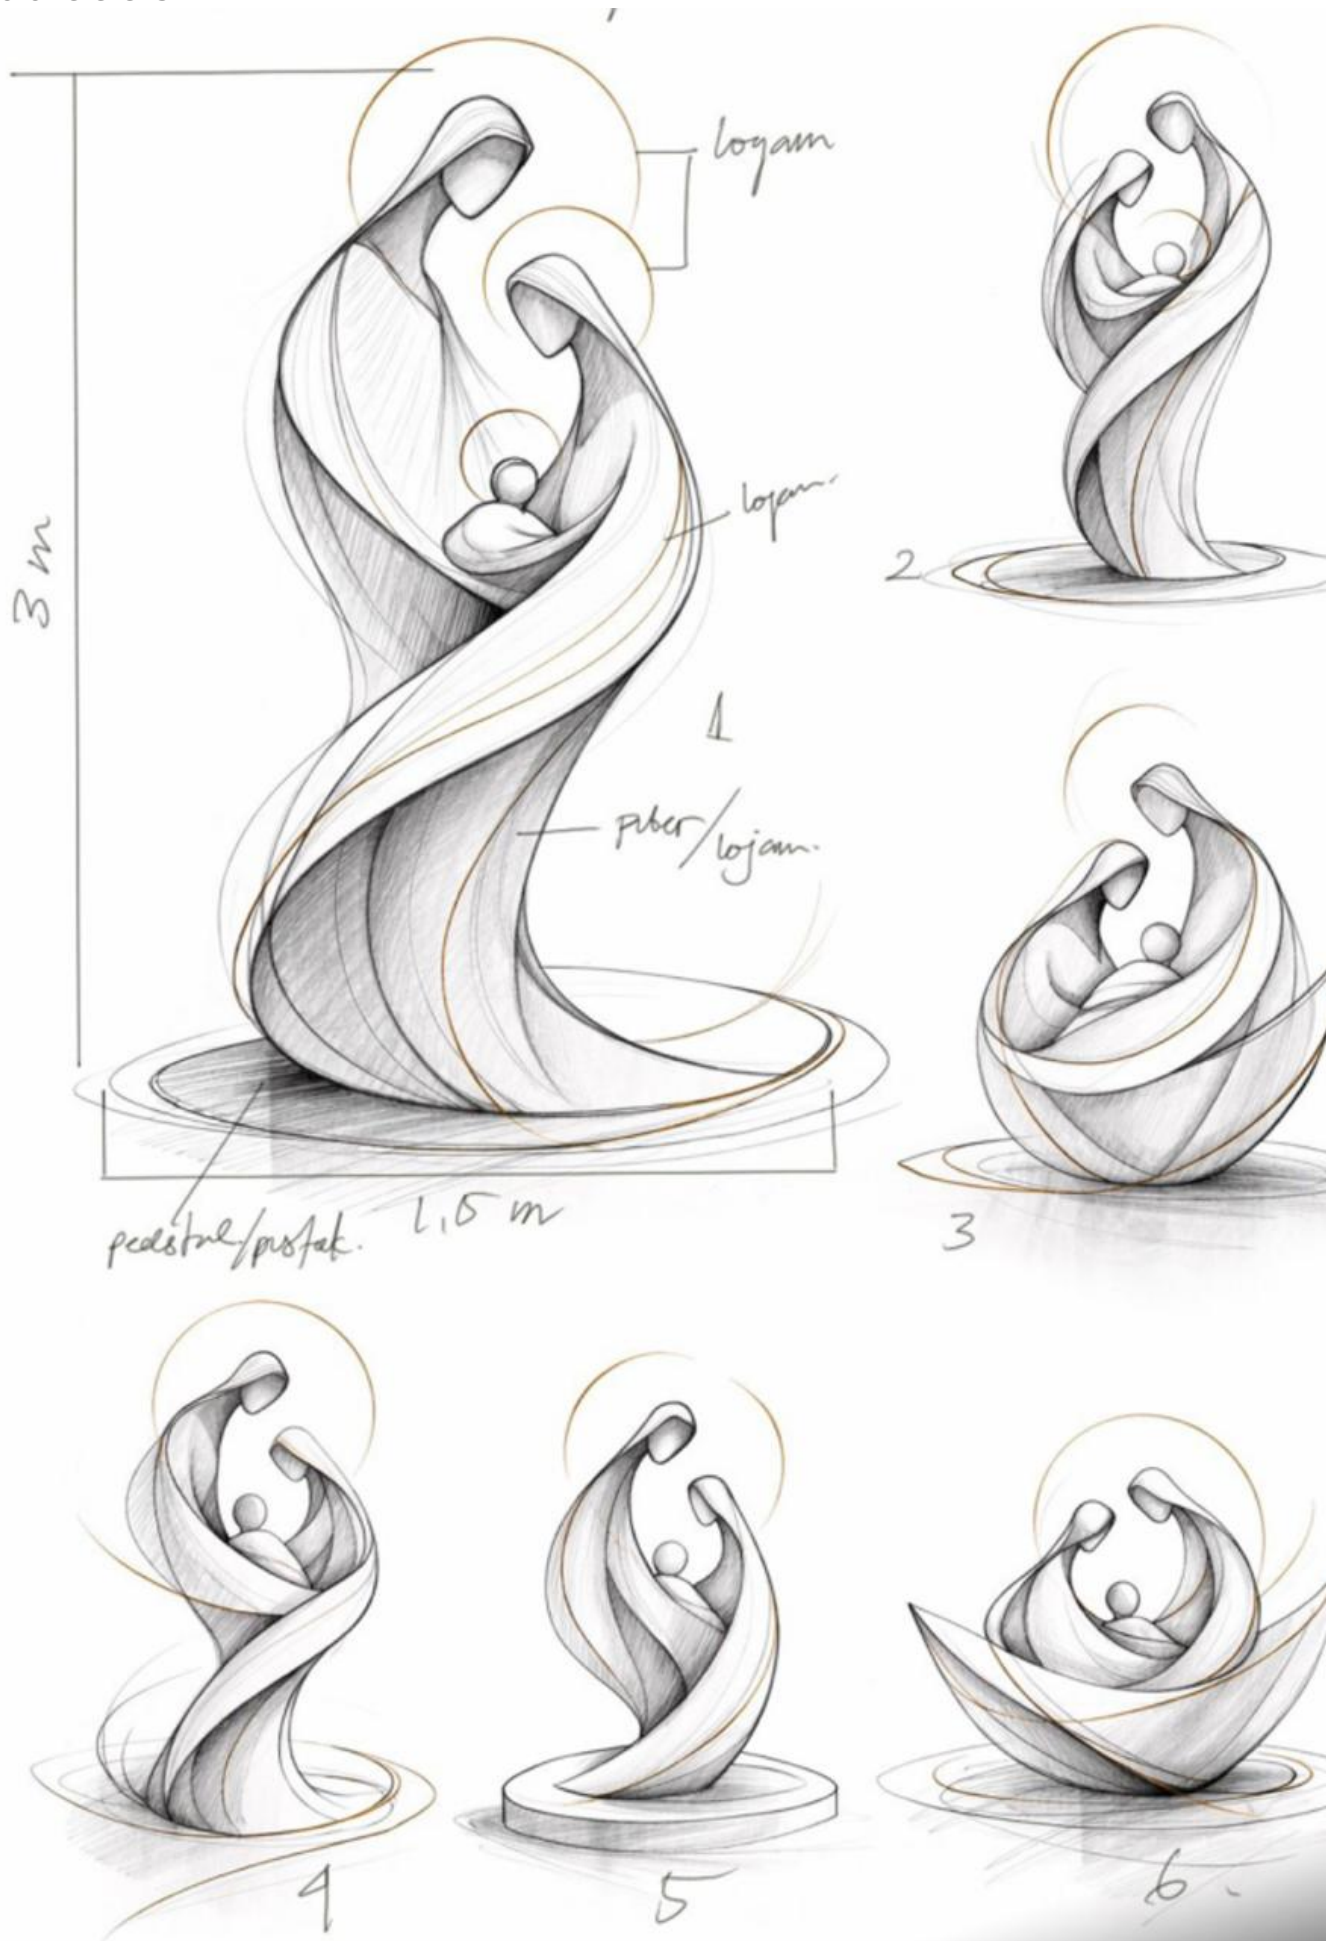

- Foto referensi