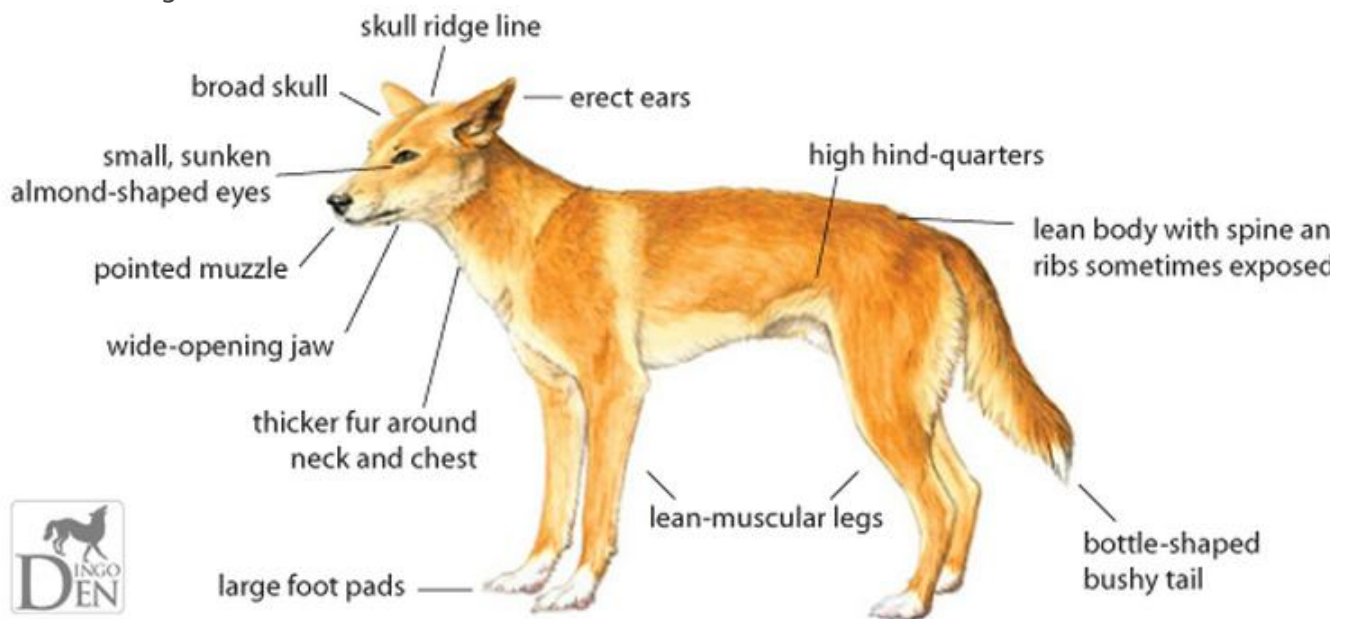

- langsing berotot
- telapak kaki besar
- Ekor
  - bottle shaped: ramping di pangkal, melebar ke belakang
  - berbulu lebat mengembang, tidak lurus ramping

Jadwal (opsional)

- ☐ Jadwal aktivitas penting + tanggal deadline
- ☐ Format: nama kegiatan, YYYY-MM-DD

Lampiran (opsional)

- Anatomi Dingo